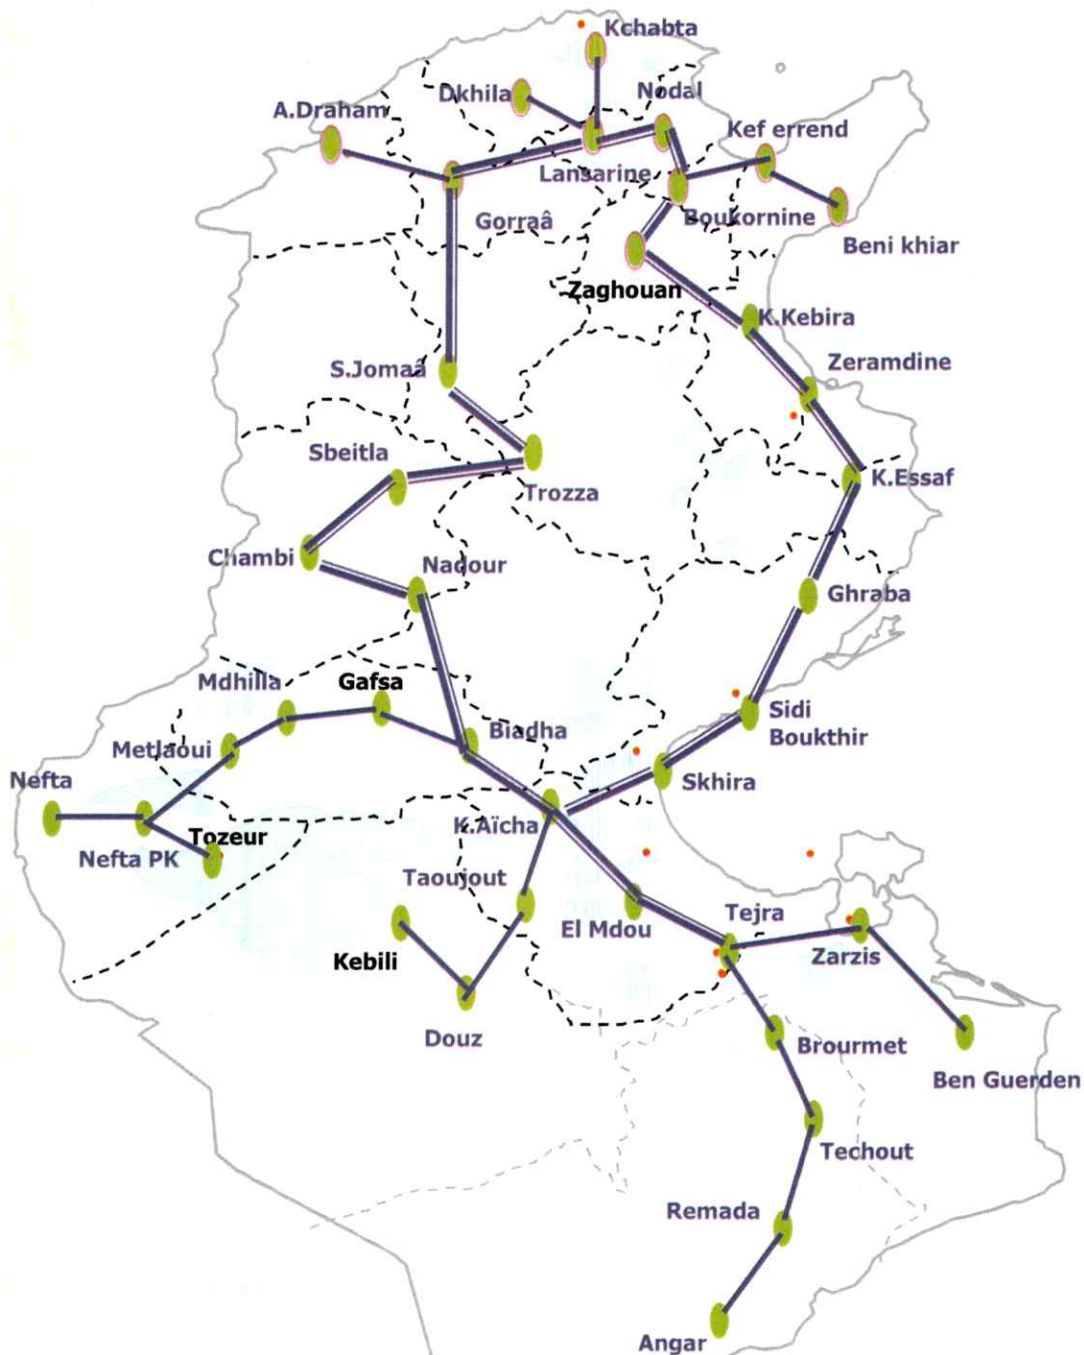

BACKBONE ONT

LEGENDE :

-  LIAISON FH BIDIRECTIONNELLE DE CAPACITE 2X155 Mbits/s
-  LIAISON FH BIDIRECTIONNELLE DE CAPACITE 1X155 Mbits/s