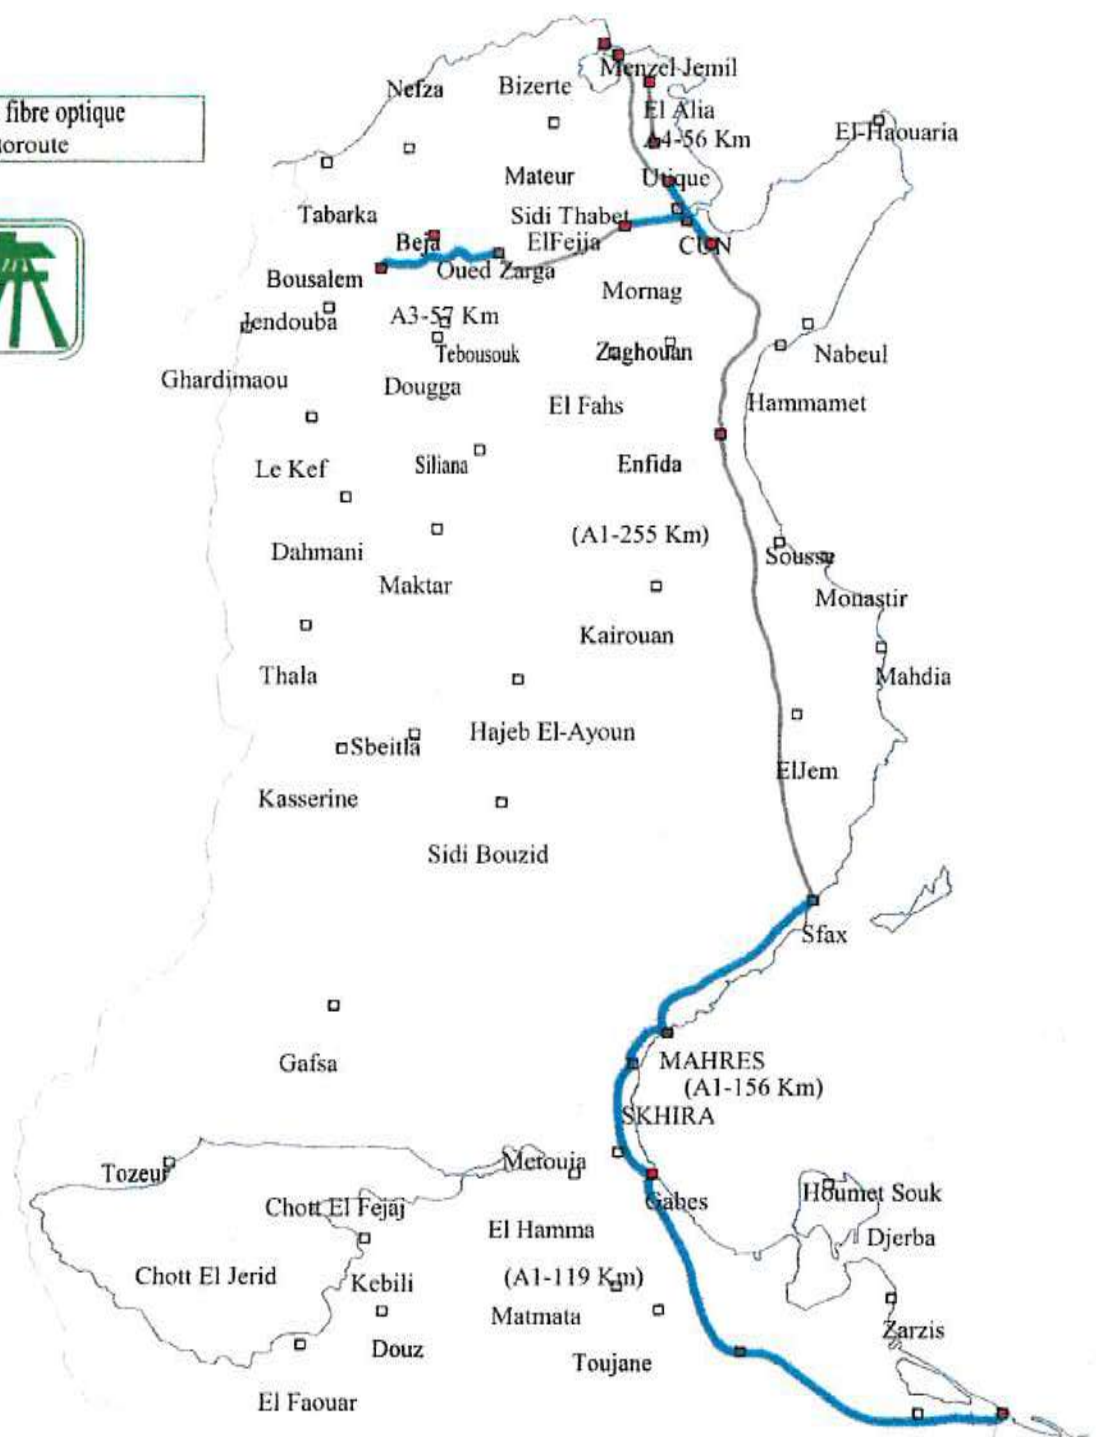

(reA1)

Cadre du réseau fibre optique de Tunisie Autoroute

LEGENDE

- List of fiber optic routes and their lengths, including A1, A3, and A4 segments, with notes on their construction status.

AUTOROUTE A3 ; 132 FO DISPO POUR LOCATION
AUTOROUTE A4 ; 18 FO DISPO POUR LOCATION
AUTOROUTE A1 ; SFAX/GABES 132 FO DISPO POUR LOCATION
AUTOROUTE A3 ; 132 FO DISPO POUR LOCATION
AUTOROUTE A3 ; 132 FO DISPO POUR LOCATION
ION

AUTOROUTE A3 ; 132 FO DISPO POUR LOCATION
AUTOROUTE A4 ; 18 FO DISPO POUR LOCATION
AUTOROUTE A1 ; 132 FO DISPO POUR LOCATION SFAX/GABES
132 FO DISPO POUR LOCATION MEDNINE /RAS JEDIR

Dhehiba

Cadre du réseau fibre optique de Tunisie Autoroute

LEGENDE

- A1: Mousse Sfax (255 Km) existant
- A1 Utiqa - El Alia (56 Km) existant
- A1 Sidi Daoud - M. Jemil (52 Km) existant
- A1 El Alia - Oued Zarga (50 Km) existant
- A3 Oued Zarga - Bousalem (52 Km) existant
- A1 Sfax - Gabes (119 Km) existant
- A1: Gabes - Mednine (119 Km) en cours de construction
- A1: Mednine - Ras Jedir (111 Km) en cours de construction