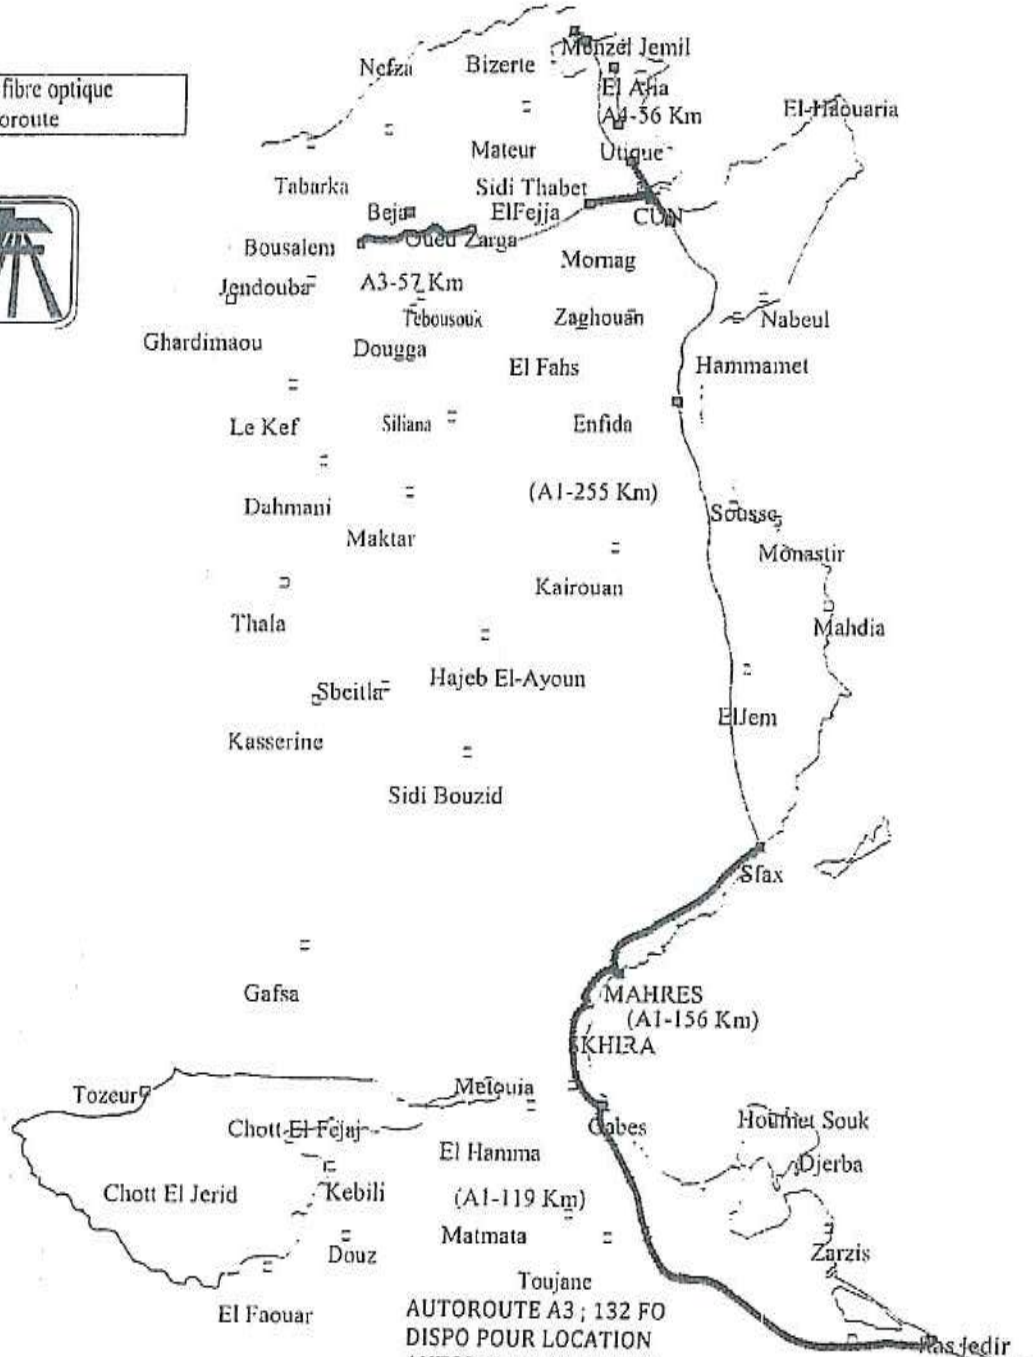

(reA1)

Cadre du réseau fibre optique de Tunisie Autoroute

LEGENDE

- List of fiber optic routes and their lengths, including A1, A3, and A4 segments, with notes on their construction status.

AUTOROUTE A3 ; 132 FO DISPO POUR LOCATION
AUTOROUTE A4 ; 18 FO DISPO POUR LOCATION
AUTOROUTE A1 ; SFAX/GABES 132 FO DISPO POUR LOCATION
AUTOROUTE A3 ; 132 FO DISPO POUR LOCATION
AUTOROUTE A3 ; 132 FO DISPO POUR LOCATION
ION

AUTOROUTE A3 ; 132 FO DISPO POUR LOCATION
AUTOROUTE A4 ; 18 FO DISPO POUR LOCATION
AUTOROUTE A1 ; 132 FO DISPO POUR LOCATION SFAX/GABES
132 FO DISPO POUR LOCATION MEDNINE /RAS JEDIR

Dhehiba

Cadre du réseau fibre optique de Tunisie Autoroute

LEGENDE

- A1: Mousse Sfax (255 Km) existant
- A1 Utiqa - El Alia (56 Km) existant
- A1 Sidi Daoud - M. Jemil (52 Km) existant
- A1 El Alia - Oued Zarga (50 Km) existant
- A3 Oued Zarga - Bousalem (52 Km) existant
- A1 Sfax - Gabes (119 Km) existant
- A1: Gabes - Mednine (119 Km) en cours de construction
- A1: Mednine - Ras Jedir (111 Km) en cours de construction