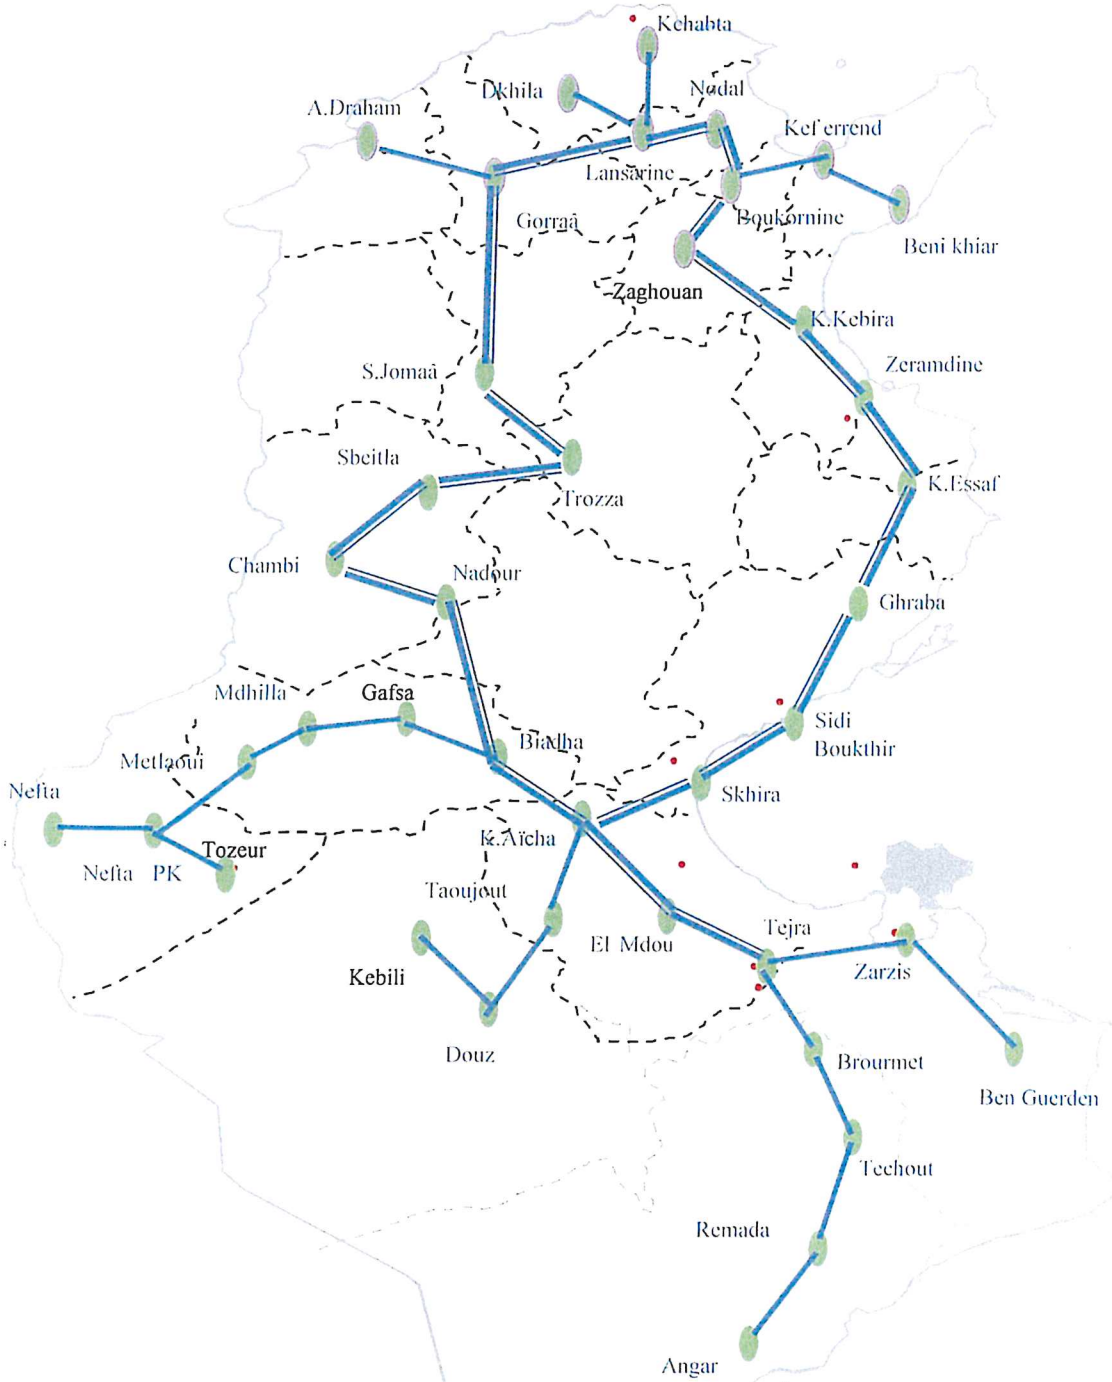

# BACKBONE ONT

## LEGENDE :

-  LIAISON FH BIDIRECTIONNELLE DE CAPACITE 2X155 Mbits/s
-  LIAISON FH UNIDIRECTIONNELLE DE CAPACITE 1X155 Mbits/s

Tronçon (bonds FH)	Capacité totale Mbits/s	Capacité exploitée en propre (ONT)	Capacité déjà louée	Capacité excédentaire (objet de l'offre technique et tarifaire)
Ain Draham – Gorrâa	1X155	1X155	0	0
Gorrâa - Lansarine	2X155	5X45	0	1X45
Lansarine - Nodal	2X155	5X45	0	1X45
Nodal- Boukornine	2X155	5X45	0	1X45
Boukornine- Zaghouan	2X155	5X45	0	1X45
Zaghouan- K.Kebira	2X155	5X45	0	1X45
K.Kebira- Zeramdine	2X155	5X45	0	1X45
Zeramdine- K.Essaf	2X155	5X45	0	1X45
K.Essaf- Ghraba	2X155	5X45	0	1X45
Ghraba- Sidi Boukthir	2X155	5X45	0	1X45
Sidi Boukthir- Skhira	2X155	5X45	0	1X45
Skhira- K.Aicha	2X155	5X45	0	1X45
K.Aicha- Biadha	2X155	5X45	0	1X45
Biadha- Nadhour	2X155	5X45	0	1X45
Nadhour-Chaambi	2X155	5X45	0	1X45
Chaambi- Sbeitla	2X155	5X45	0	1X45
Sbeitla- Trozza	2X155	5X45	0	1X45
Trozza- S.Jomaa	2X155	5X45	0	1X45
S.Jomaa- Gorrâa	2X155	5X45	0	1X45
Lansarine - Dkhila	1X155	1X155	0	0
Lansarine - Kchabta	1X155	1X155	0	0
Boukornine- Kef errand	1X155	1X155	0	0
Kef errand - Beni khiar	1X155	1X155	0	0

Biadha - Gafsa	1X155	1X155	0	0
Gafsa - Mdhila	1X155	1X155	0	0
Mdhila - Metlaoui	1X155	1X155	0	0
Metlaoui – Nafta PK	1X155	1X155	0	0
Nafta PK - Nafta	1X155	1X155	0	0
Nafta PK - Tozeur	1X155	1X155	0	0
K.Aicha – El Mdou	2X155	5X45	0	1X45
El Mdou - Tejra	2X155	5X45	0	1X45
Tejra - Zarzis	1X155	1X155	0	0
Zarzis – Ben Guerden	1X155	1X155	0	0
K.Aicha - Taoujout	1X155	1X155	0	0
Taoujout - Douz	1X155	1X155	0	0
Douz - Kebili	1X155	1X155	0	0
Tejra - Broumet	1X155	1X155	0	0
Broumet - Techout	1X155	1X155	0	0
Techout - Remeda	1X155	1X155	0	0
Remeda - Angar	1X155	1X155	0	0